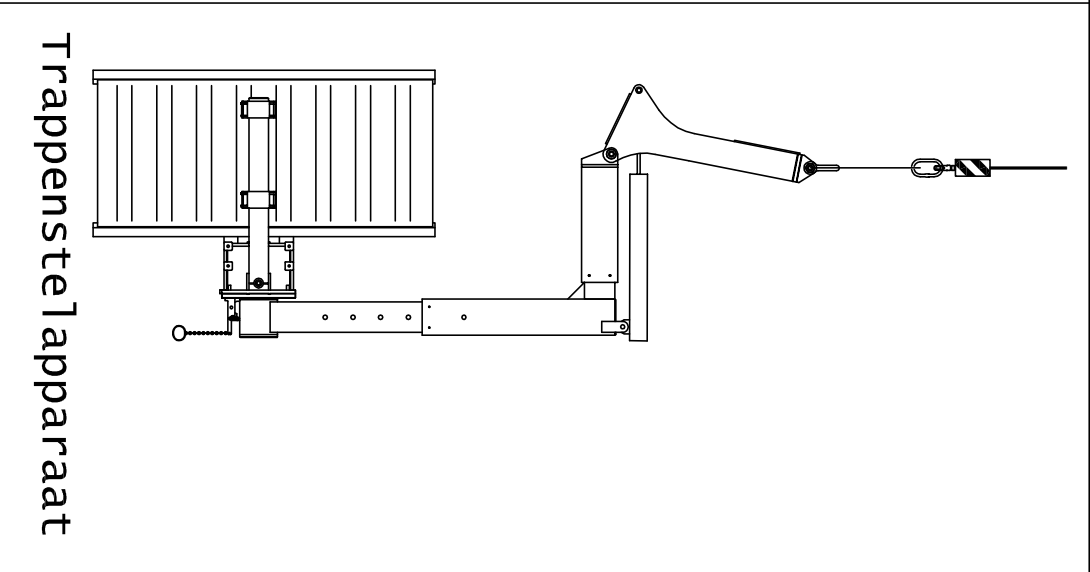

Trappenstelapparaat in traphoek

Trappenstelapparaat horizontaal

Trappenstelapparaat verticaal

Trappenstelapparaat

Technische gegevens:

	Eigen massa	Max. werklast
trappenstelapparaat 2500	1200 kg	2500 kg
trappenstelapparaat 3250	1250 kg	3250 kg
trappenstelapparaat 5500	2500 kg	5500 kg