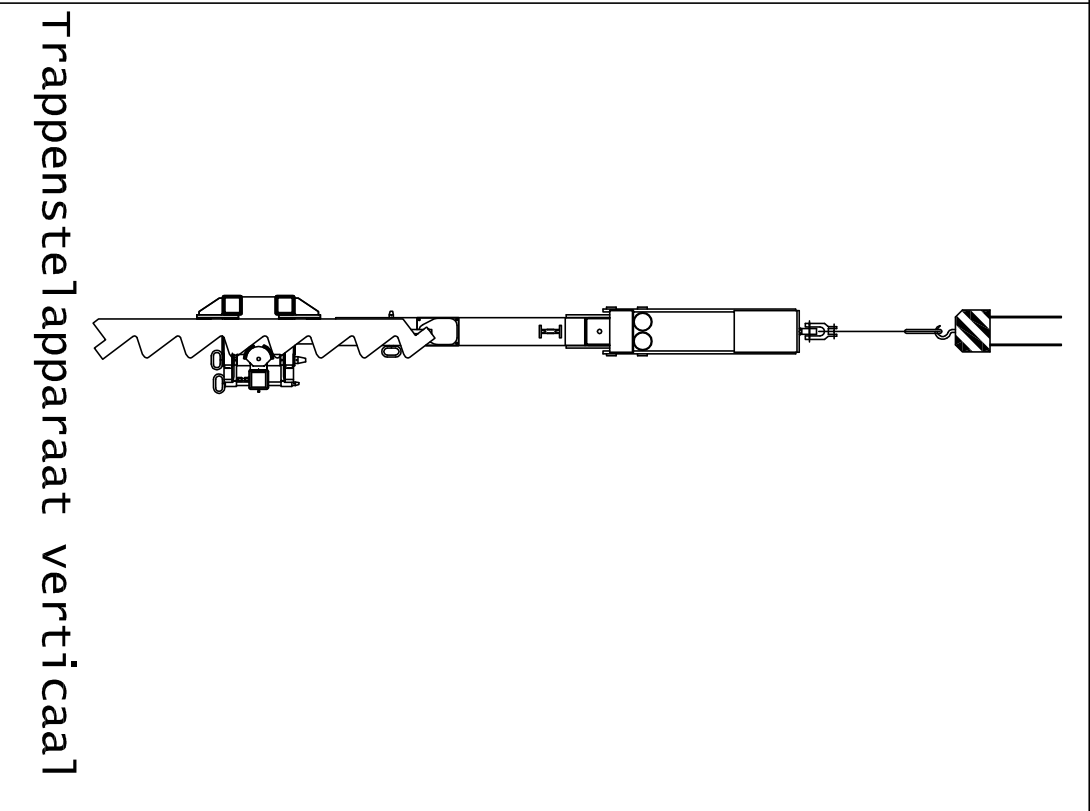

Trappenstelapparaat in traphoek

Trappenstelapparaat horizontaal

Trappenstelapparaat verticaal

Trappenstelapparaat

Technische gegevens:

	Eigen massa	Max. werklast
trappenstelapparaat 2500	1200 kg	2500 kg
trappenstelapparaat 3250	1250 kg	3250 kg
trappenstelapparaat 5500	2500 kg	5500 kg