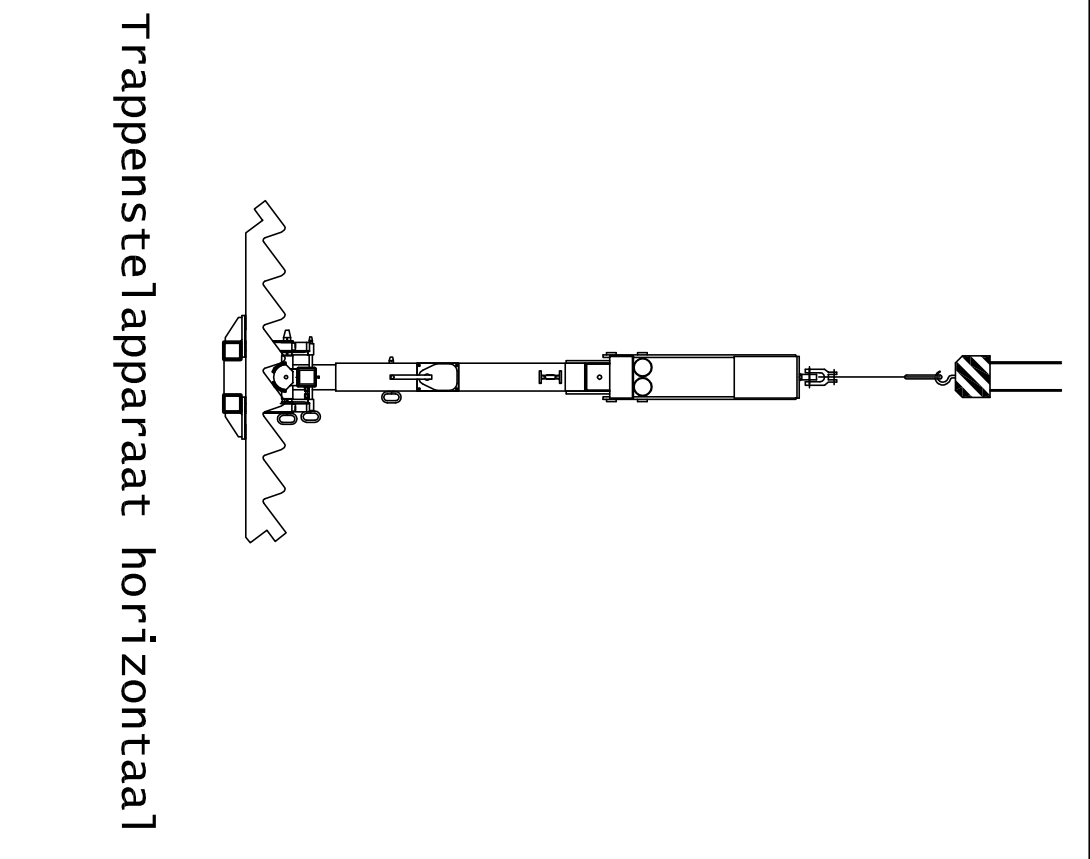

Trappenstelapparaat in traphoek

Trappenstelapparaat horizontaal

Trappenstelapparaat verticaal

Trappenstelapparaat

Technische gegevens:

	Eigen massa	Max. werklast
trappenstelapparaat 2500	1200 kg	2500 kg
trappenstelapparaat 3250	1250 kg	3250 kg
trappenstelapparaat 5500	2500 kg	5500 kg